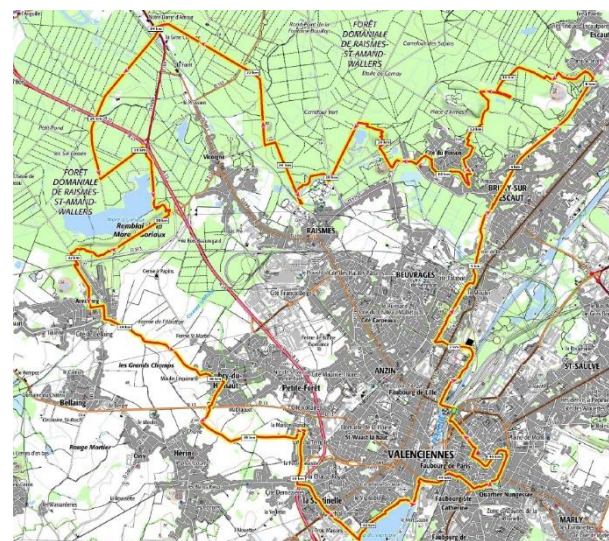

Evènement Randofiches®

Le **Dimanche 13 Juin**, nous aurons le plaisir de vous accueillir au Terril des Argales à Rieulay pour le lancement officiel des Randofiches dans le Nord !

Au programme, de la randonnée bien sûr, mais aussi de la marche nordique et des biquettes avec **Les Chevrettes du Terril**, établissement labellisé Café Rando Nord.

Cette manifestation est organisée conjointement avec **l'Office de Tourisme du Cœur d'Ostrevent** et le soutien indispensable du club **Les Petits Pas d'Hornaing**.

GRP® Bassin Minier

Une nouvelle boucle a été homologuée par la FFRandonnée pour le GR de Pays « Bassin Minier » !

Au départ de la gare de Valenciennes, une boucle de 48 km appelée « **La Voie Verte des Gueules Noires** » sera bientôt disponible.

Un grand **merci** à notre équipe de bénévoles baliseurs et collecteurs !

Et le 2 Juin, publication des résultats du Baromètre des villes marchables !